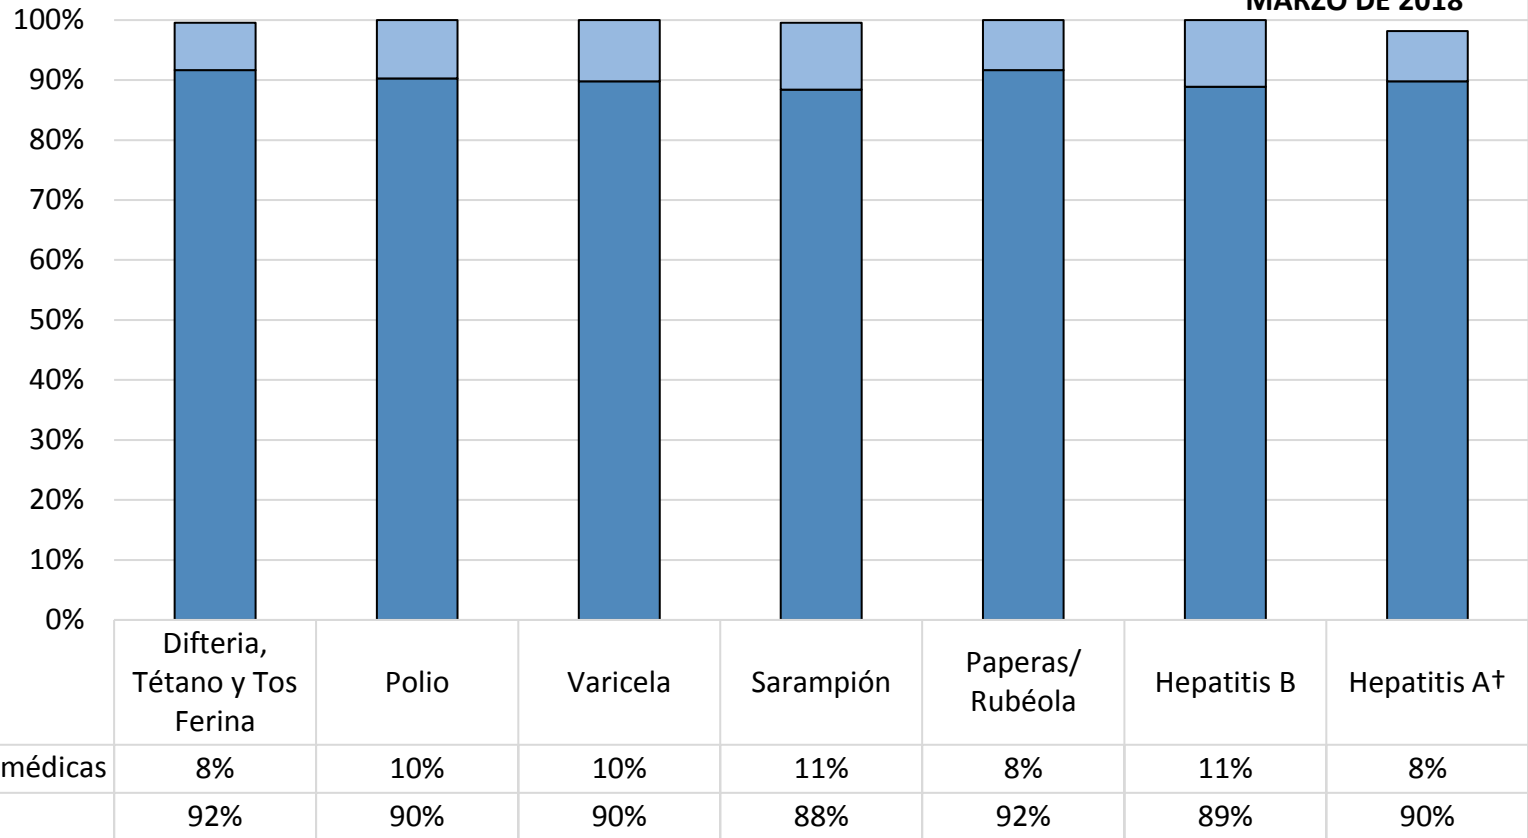

## ¿Cuántos niños en Mitch Charter School están vacunados?\*

MARZO DE 2018

Número de niños en la escuela\*\*: **216**

Porcentaje de niños sin inmunizaciones o exenciones : **0%**

Porcentaje de niños con una exención médica para una o más vacunas: **0%**

\* No todas las vacunas son necesarias para todos los grados. Estos números no totalizan el 100% si algunos niños tienen exenciones médicas, o están incompletas, o si están en proceso de vacunación pero no necesitan una exención porque están dentro del horario.

\*\*Hay también **0** niños matriculados a los que no se les exige que reporten vacunas debido a que sus registros están siendo seguidos por otro sitio, o asisten menos de 5 días al año.

†Espacios en blanco indican ésta vacuna no se exigió en estos grados en esta escuela, o esta vacuna fue requerida a menos de 10 niños.