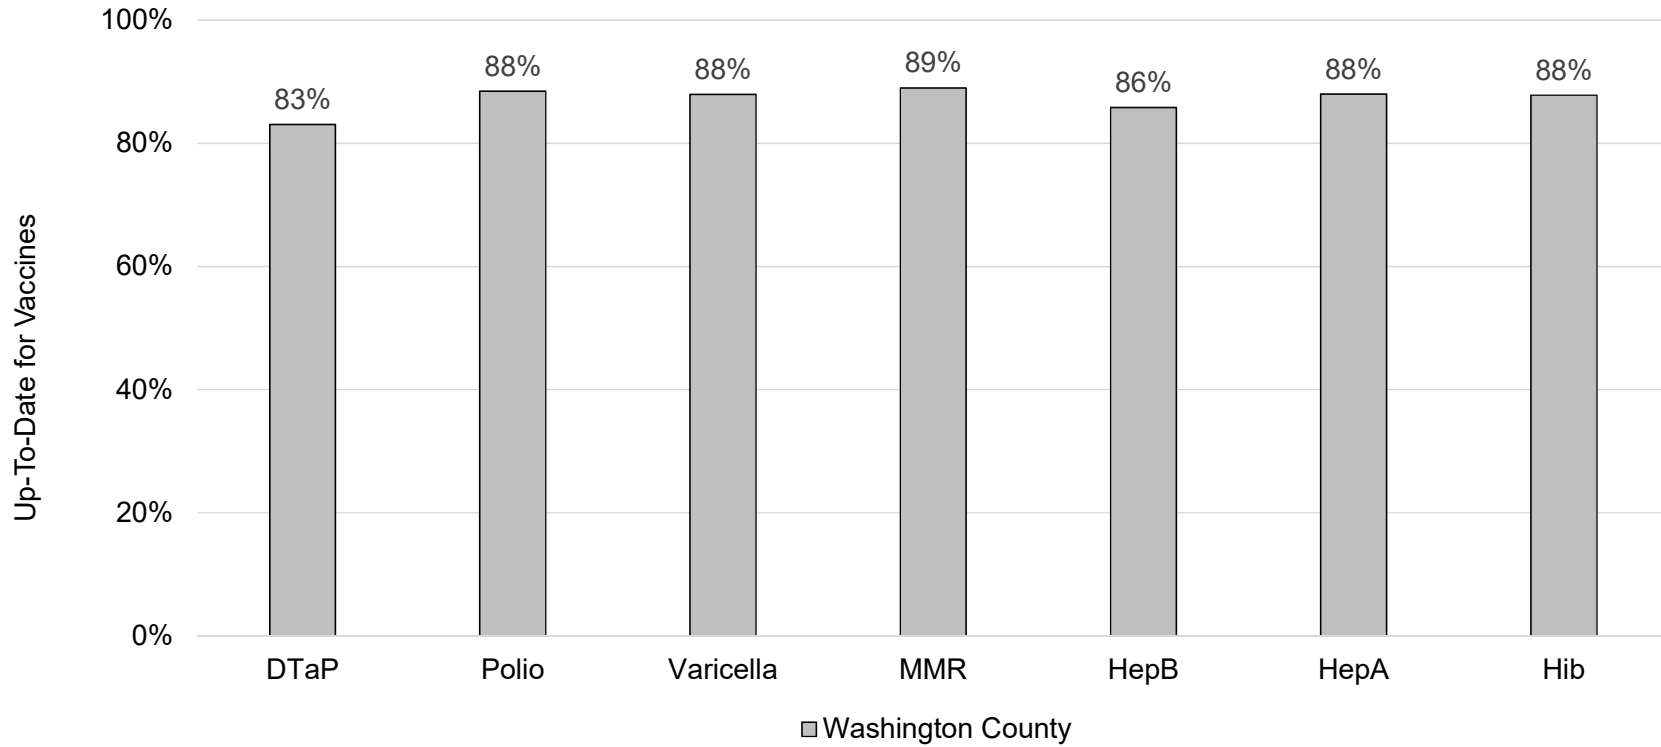

### How many kids younger than school-age\* are up-to-date on vaccines in your county?

\*Children age 19 months as of 01/17/2018 through 5 years as of 09/01/2017

Assessment date: 03/05/2018

Data source: Oregon Alert IIS

### Cuántos niños menores de edad escolar\* están al día con vacunas en su condado?

\*Niños de 19 meses de edad en 07/01/2018 hasta 5 años de edad efectivo

Fecha de evaluación: 05/03/2018

Fuente de datos: Oregon Alert IIS