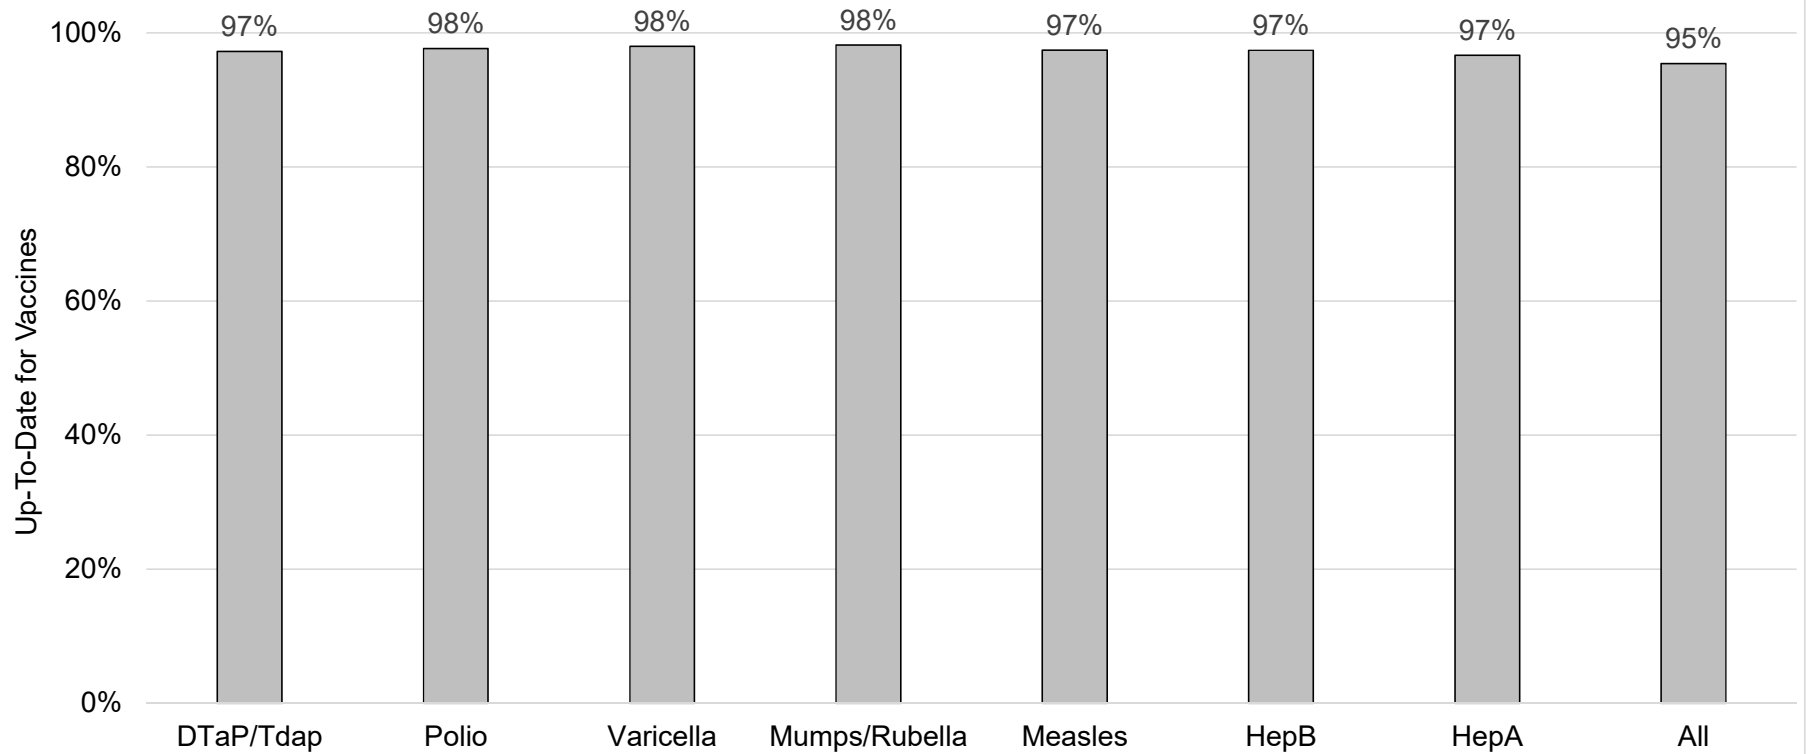

### Cuántos niños menores de edad escolar\* están al día con vacunas en su condado?

\*Niños de 19 meses de edad en 07/01/2018 hasta 5 años de edad efectivo

Fecha de evaluación: 05/03/2018

Fuente de datos: Oregon Alert IIS

### How many school-age kids\* are up-to-date on vaccines in your county?

\*Kindergarten through 12th grade

Assessment date: 03/05/2018

Data source: Immunization Primary Review Summary Reports

■ Washington County